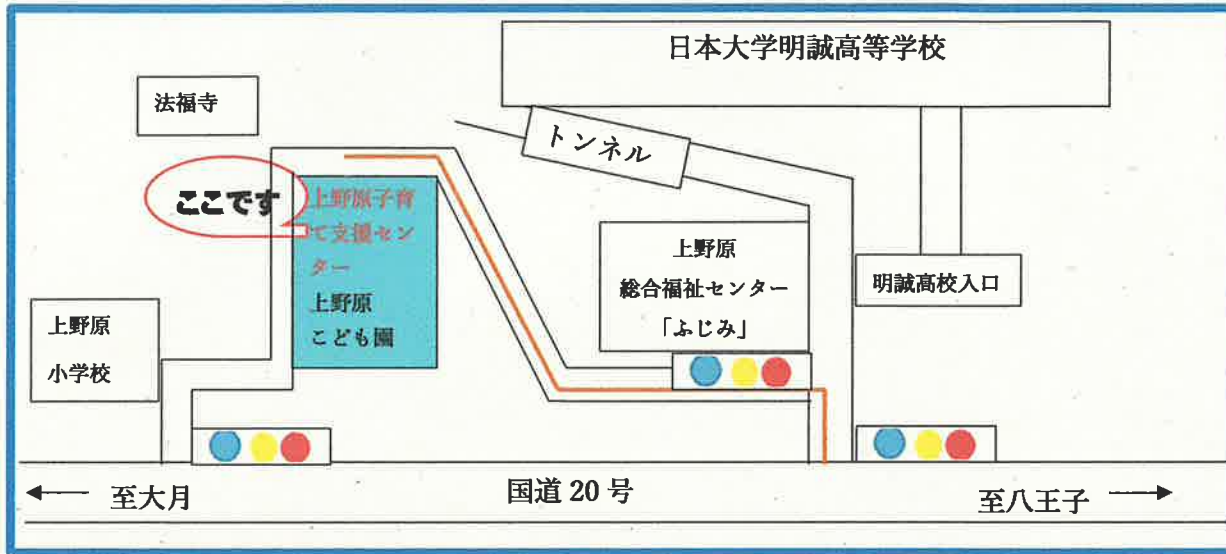

**土曜開所について**  
 4月から6月の間、月1回 試行で開所することになりました。皆様のご利用をお待ちしています。  
 土曜開所日： 4月20日 5月11日 6月15日

**【お散歩に行きませんか?】**

4月はお散歩に最適な気候ですね。上記予定表の通り、天気の良い日に月見が池までのお散歩を計画しました。鯉やかもにエサをあげたり、池周辺の桜のお花見と一緒に楽しみましょう!!

時間： ☕ AM 10:15~11:00  
 ☕ PM 15:00~15:45

持物： 帽子・水筒・パンのミニなど  
 (エサになる物)

**子どもの日の集いに**

日時 5月2日(木)  
 10:15~11:00

内容 うたやゲーム  
 子どもたちの健やかな  
 成長を一緒にお祝  
 しましょう!!

<要予約>

# 【上野原子育て支援センター】

場所:上野原こども園内 (直通☎0554-56-8351)

<日本大学明誠高等学校・上野原総合福祉センター[ふじみ]近く>