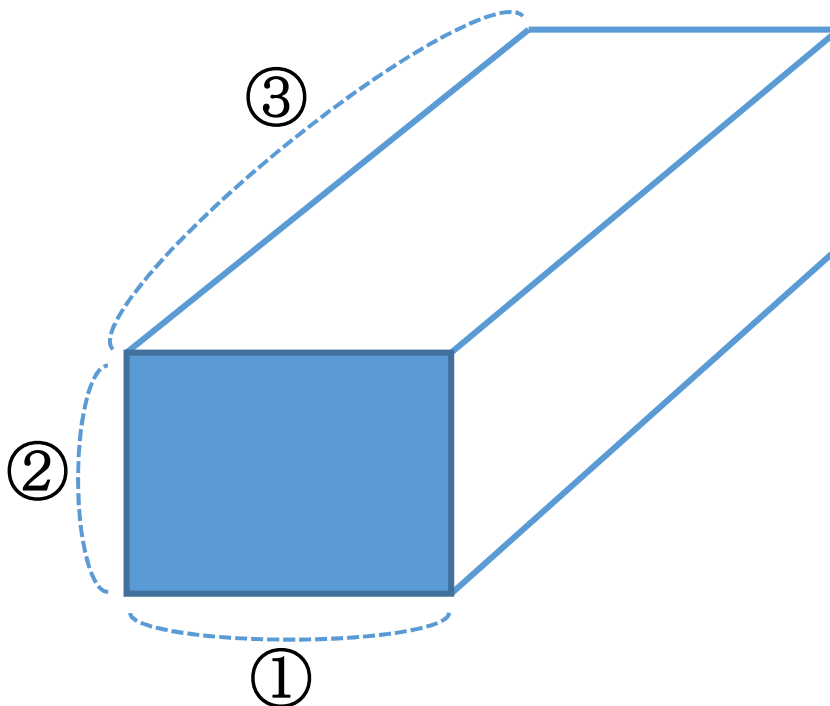

## 火葬できる『棺』の大きさ等について

上野原市葬斎場で火葬できる棺の大きさは、次のとおりです。

◎既定の棺の寸法を超える『棺』は火葬できませんので、ご注意ください。事故や火葬炉故障の原因となる可能性があります。

※既定の棺の寸法とは、火葬炉メーカーが適切な燃焼管理のため、推奨している棺の最大寸法です。

①横幅(W) 60 cm × ②高さ(H) 45 cm × ③長さ(L) 205 cm

注意) 火葬の際は、棺も一緒に火葬いたします。必ず、納棺された状態で搬入していただくようお願いいたします。ご遺体を納棺せずに火葬場へ搬入することはご遠慮願います。