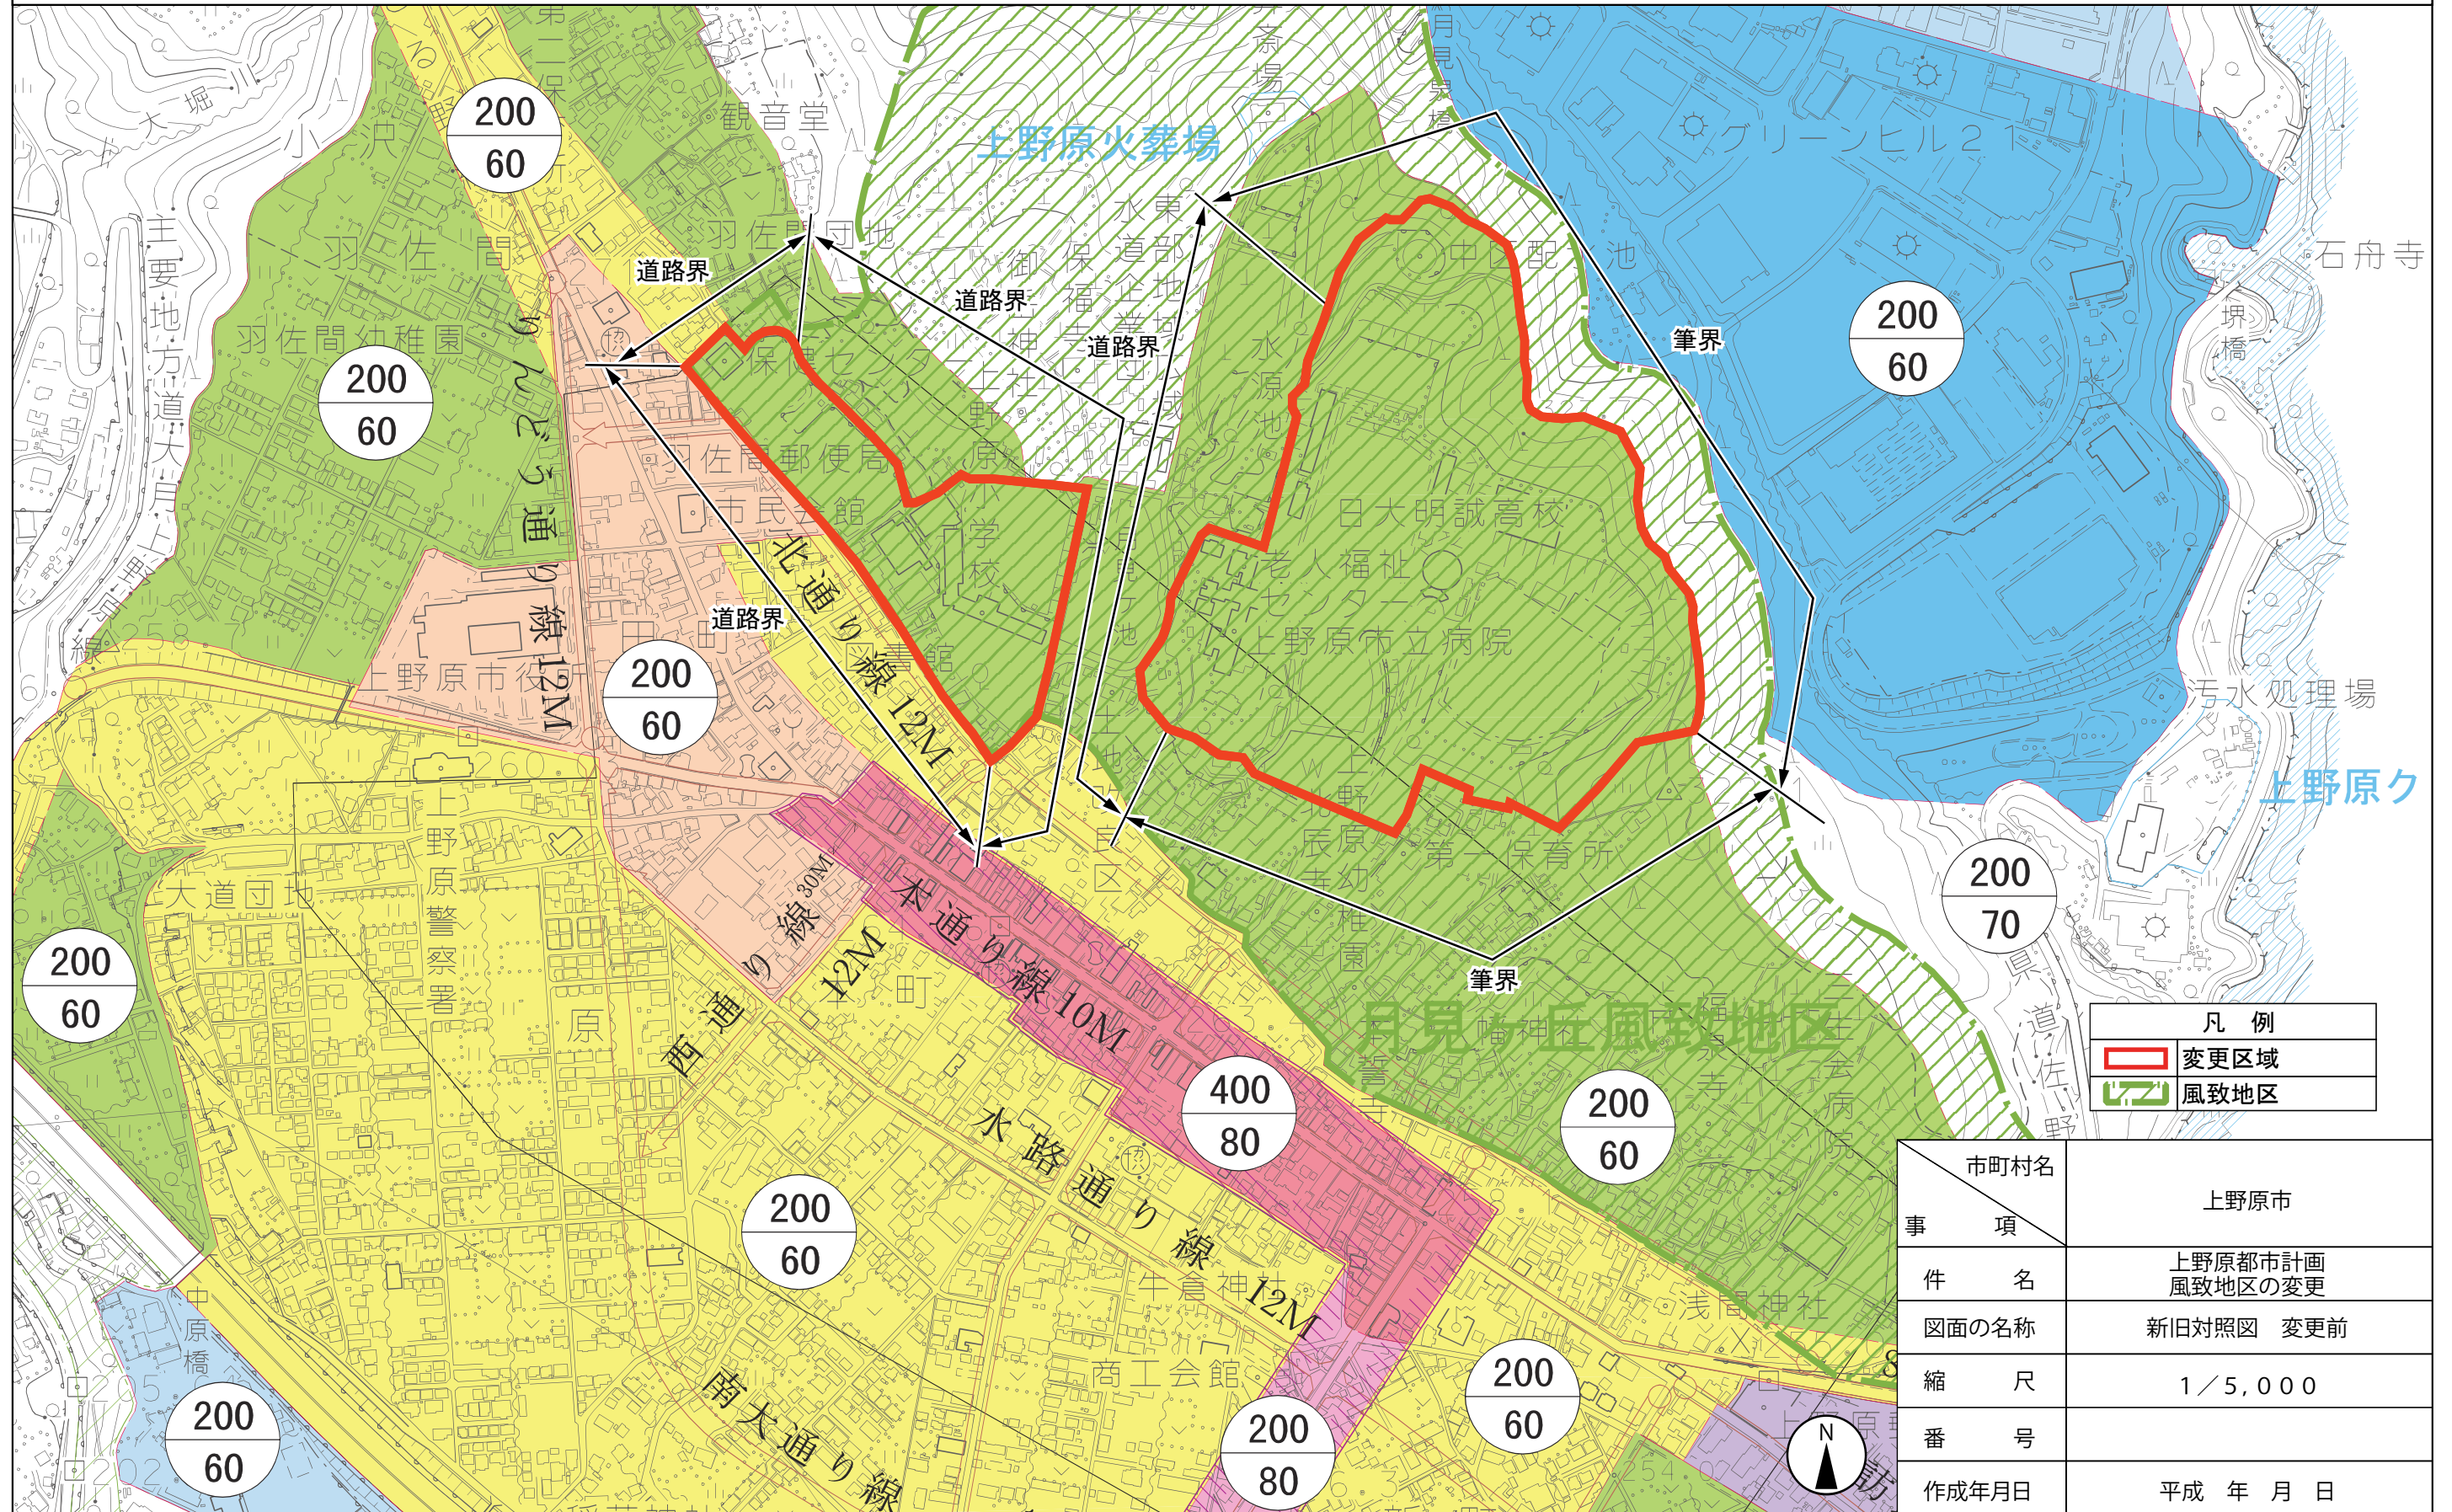

上野原都市計画風致地区 月見ヶ丘風致地区 新旧対照図（変更前）

[上野原市決定]

凡例	
<span style="border: 2px solid red; display: inline-block; width: 15px; height: 10px;"></span>	変更区域
<span style="border: 2px dashed green; display: inline-block; width: 15px; height: 10px;"></span>	風致地区

市町村名	上野原市
事項	上野原都市計画風致地区の変更
件名	上野原都市計画風致地区の変更
図面の名称	新旧対照図 変更前
縮尺	1/5,000
番号	
作成年月日	平成 年 月 日