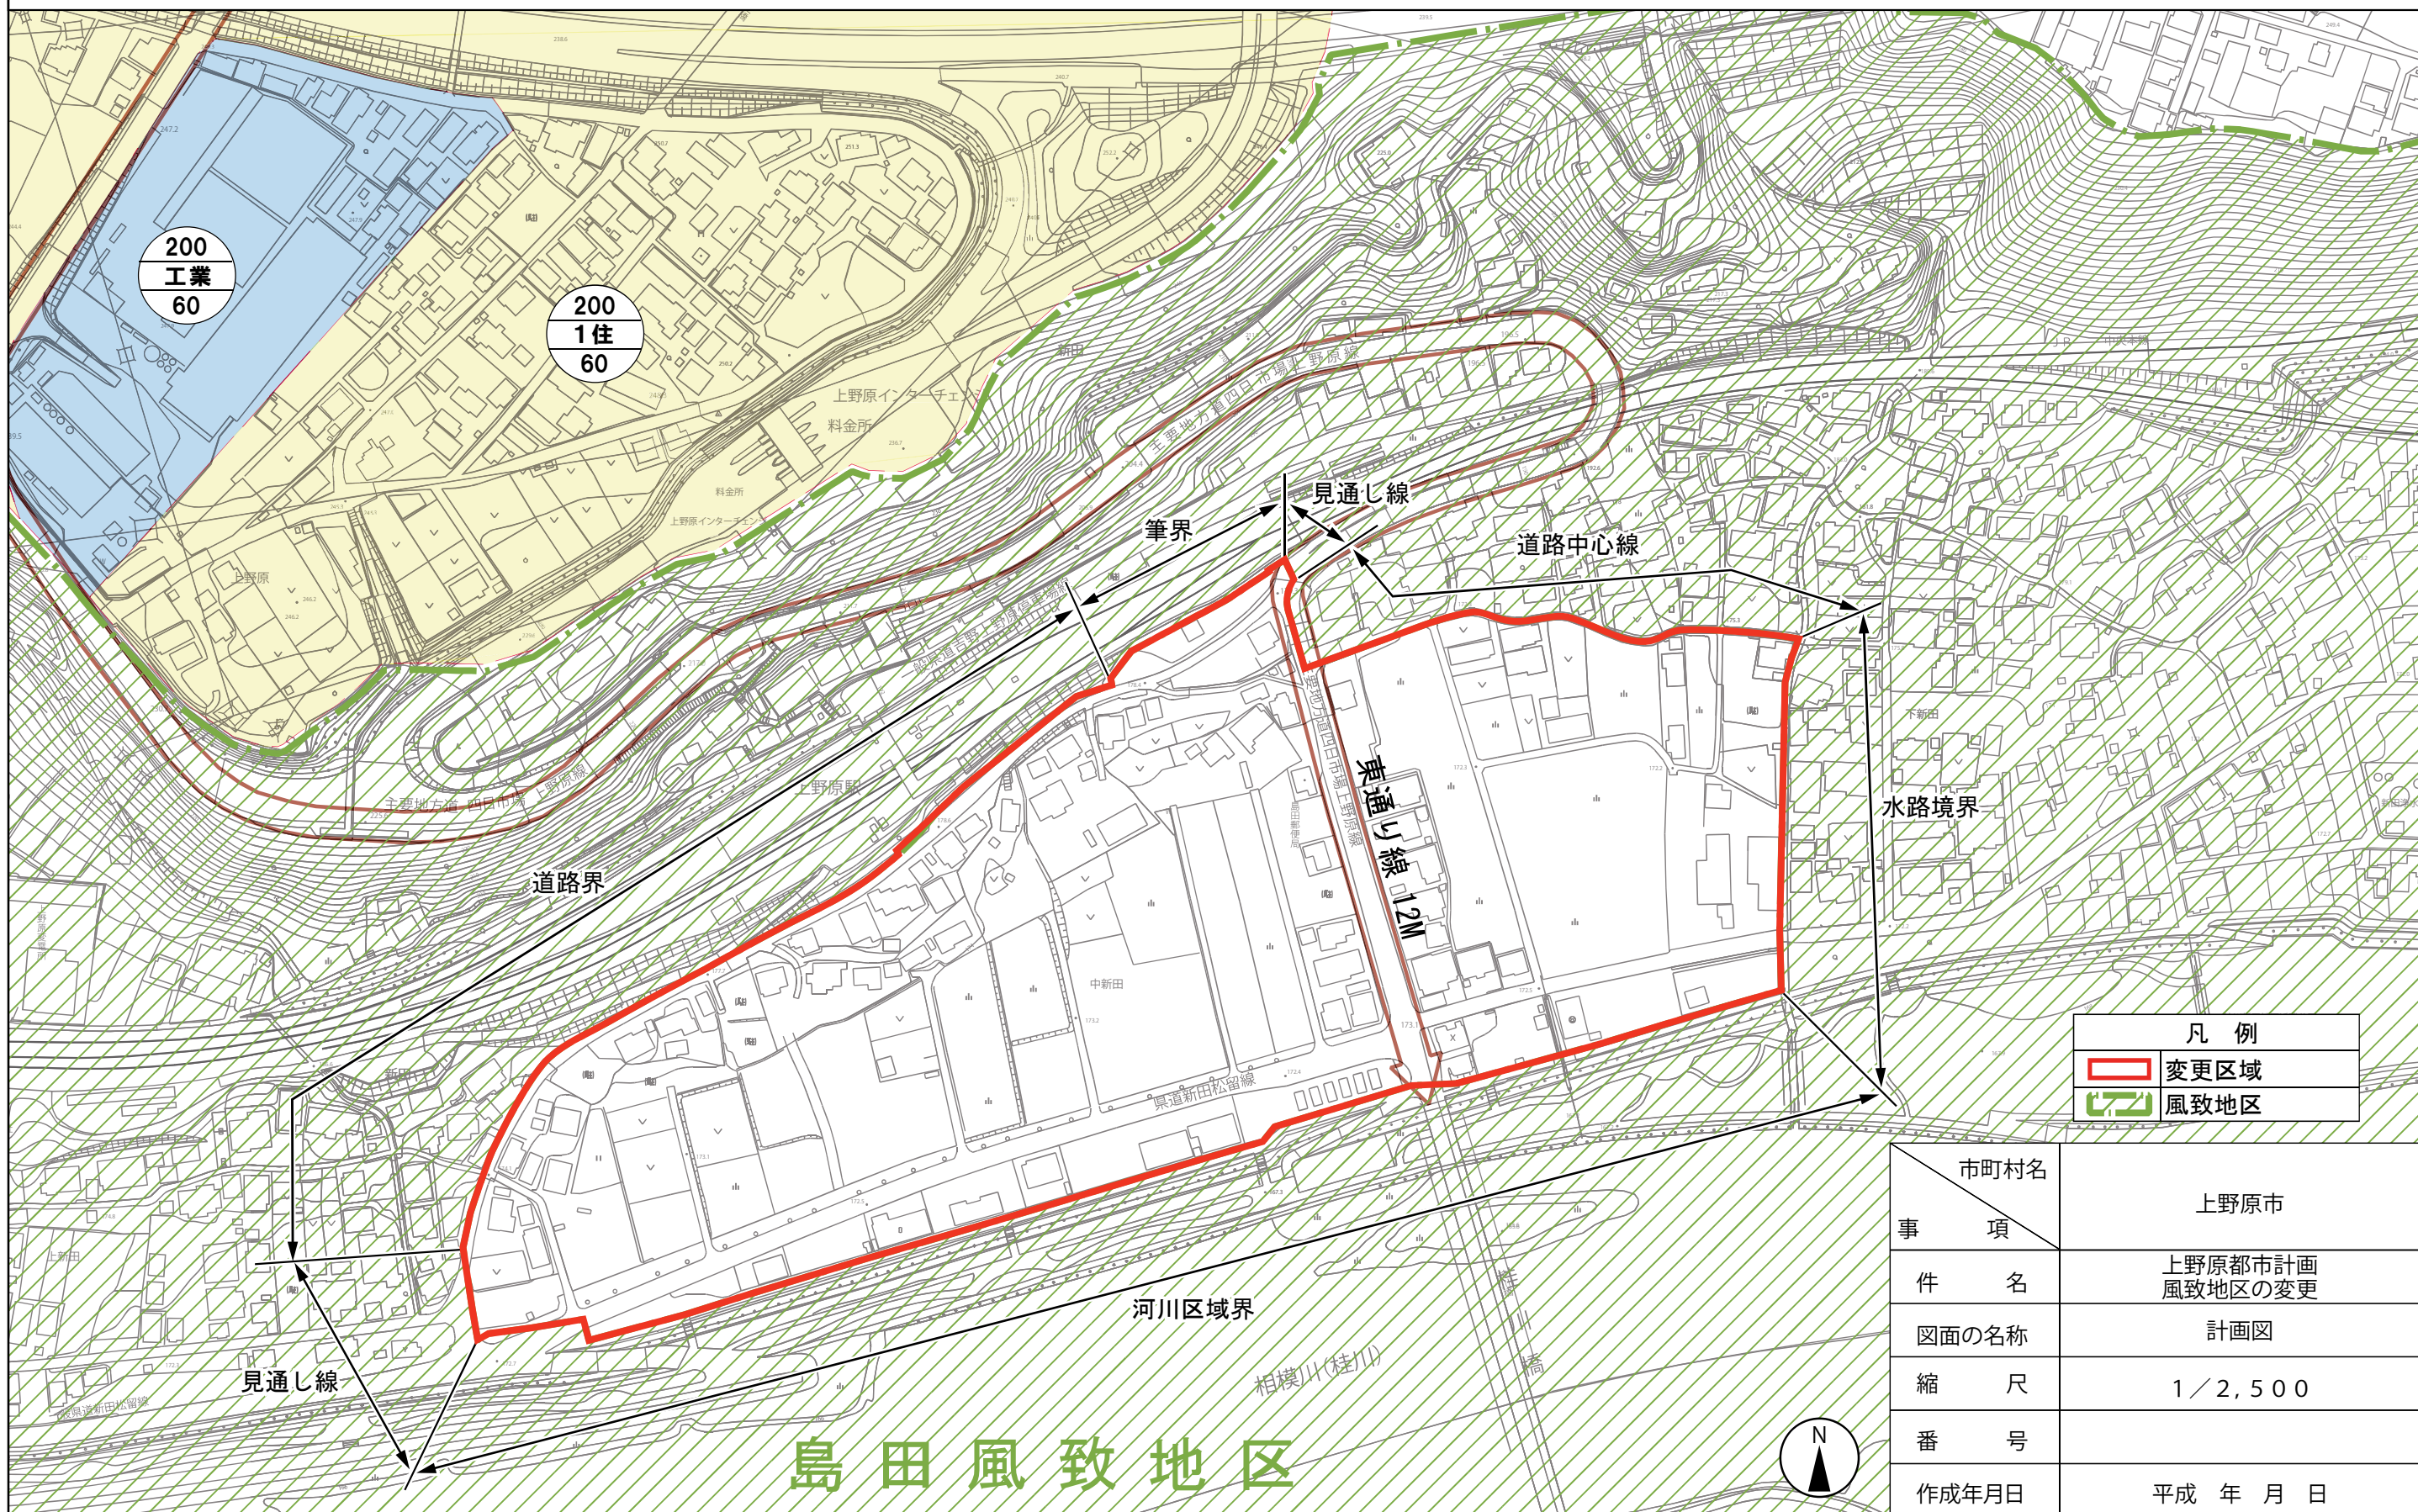

上野原都市計画風致地区 島田風致地区 計画図

[上野原市決定]

凡例	
<span style="border: 2px solid red; display: inline-block; width: 15px; height: 10px;"></span>	変更区域
<span style="border-bottom: 2px dashed green; display: inline-block; width: 15px;"></span>	風致地区

市町村名	上野原市
事項	上野原都市計画風致地区の変更
件名	上野原都市計画風致地区の変更
図面の名称	計画図
縮尺	1/2,500
番号	
作成年月日	平成 年 月 日

島田風致地区