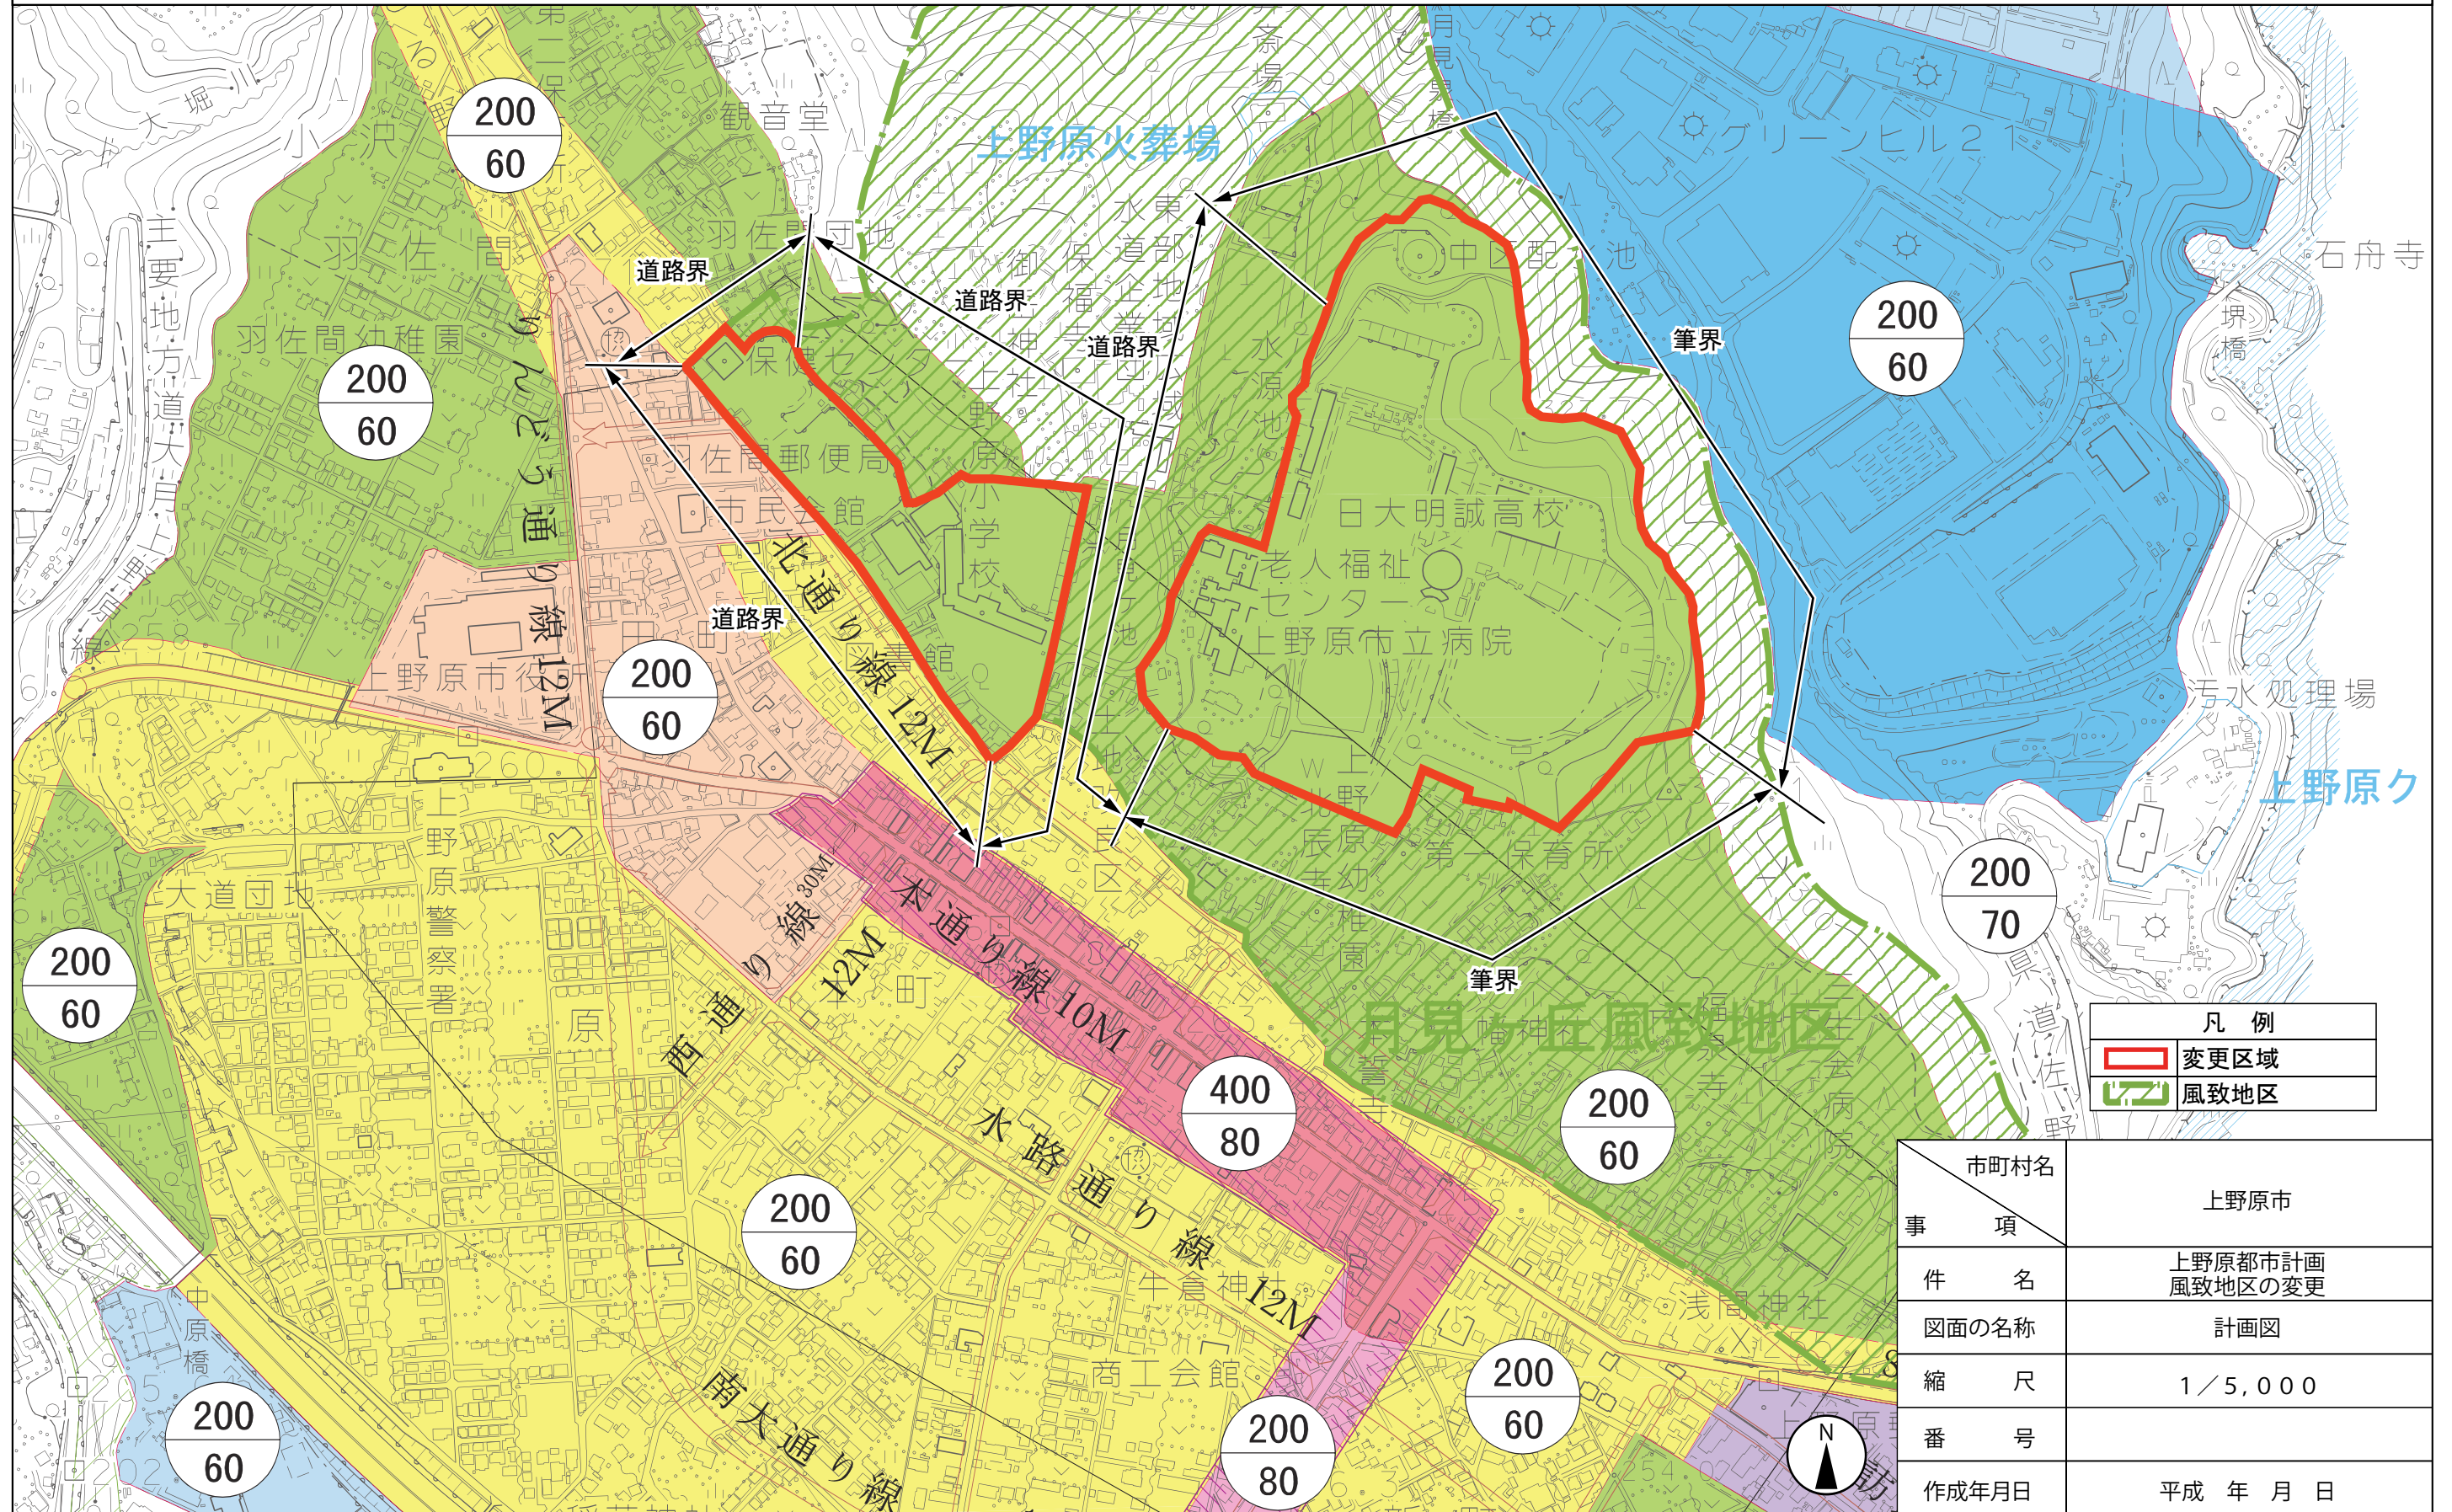

上野原都市計画風致地区 月見ヶ丘風致地区 計画図

[上野原市決定]

凡例	
	変更区域
	風致地区

市町村名	上野原市
事項	上野原都市計画風致地区の変更
件名	上野原都市計画風致地区の変更
図面の名称	計画図
縮尺	1/5,000
番号	
作成年月日	平成 年 月 日