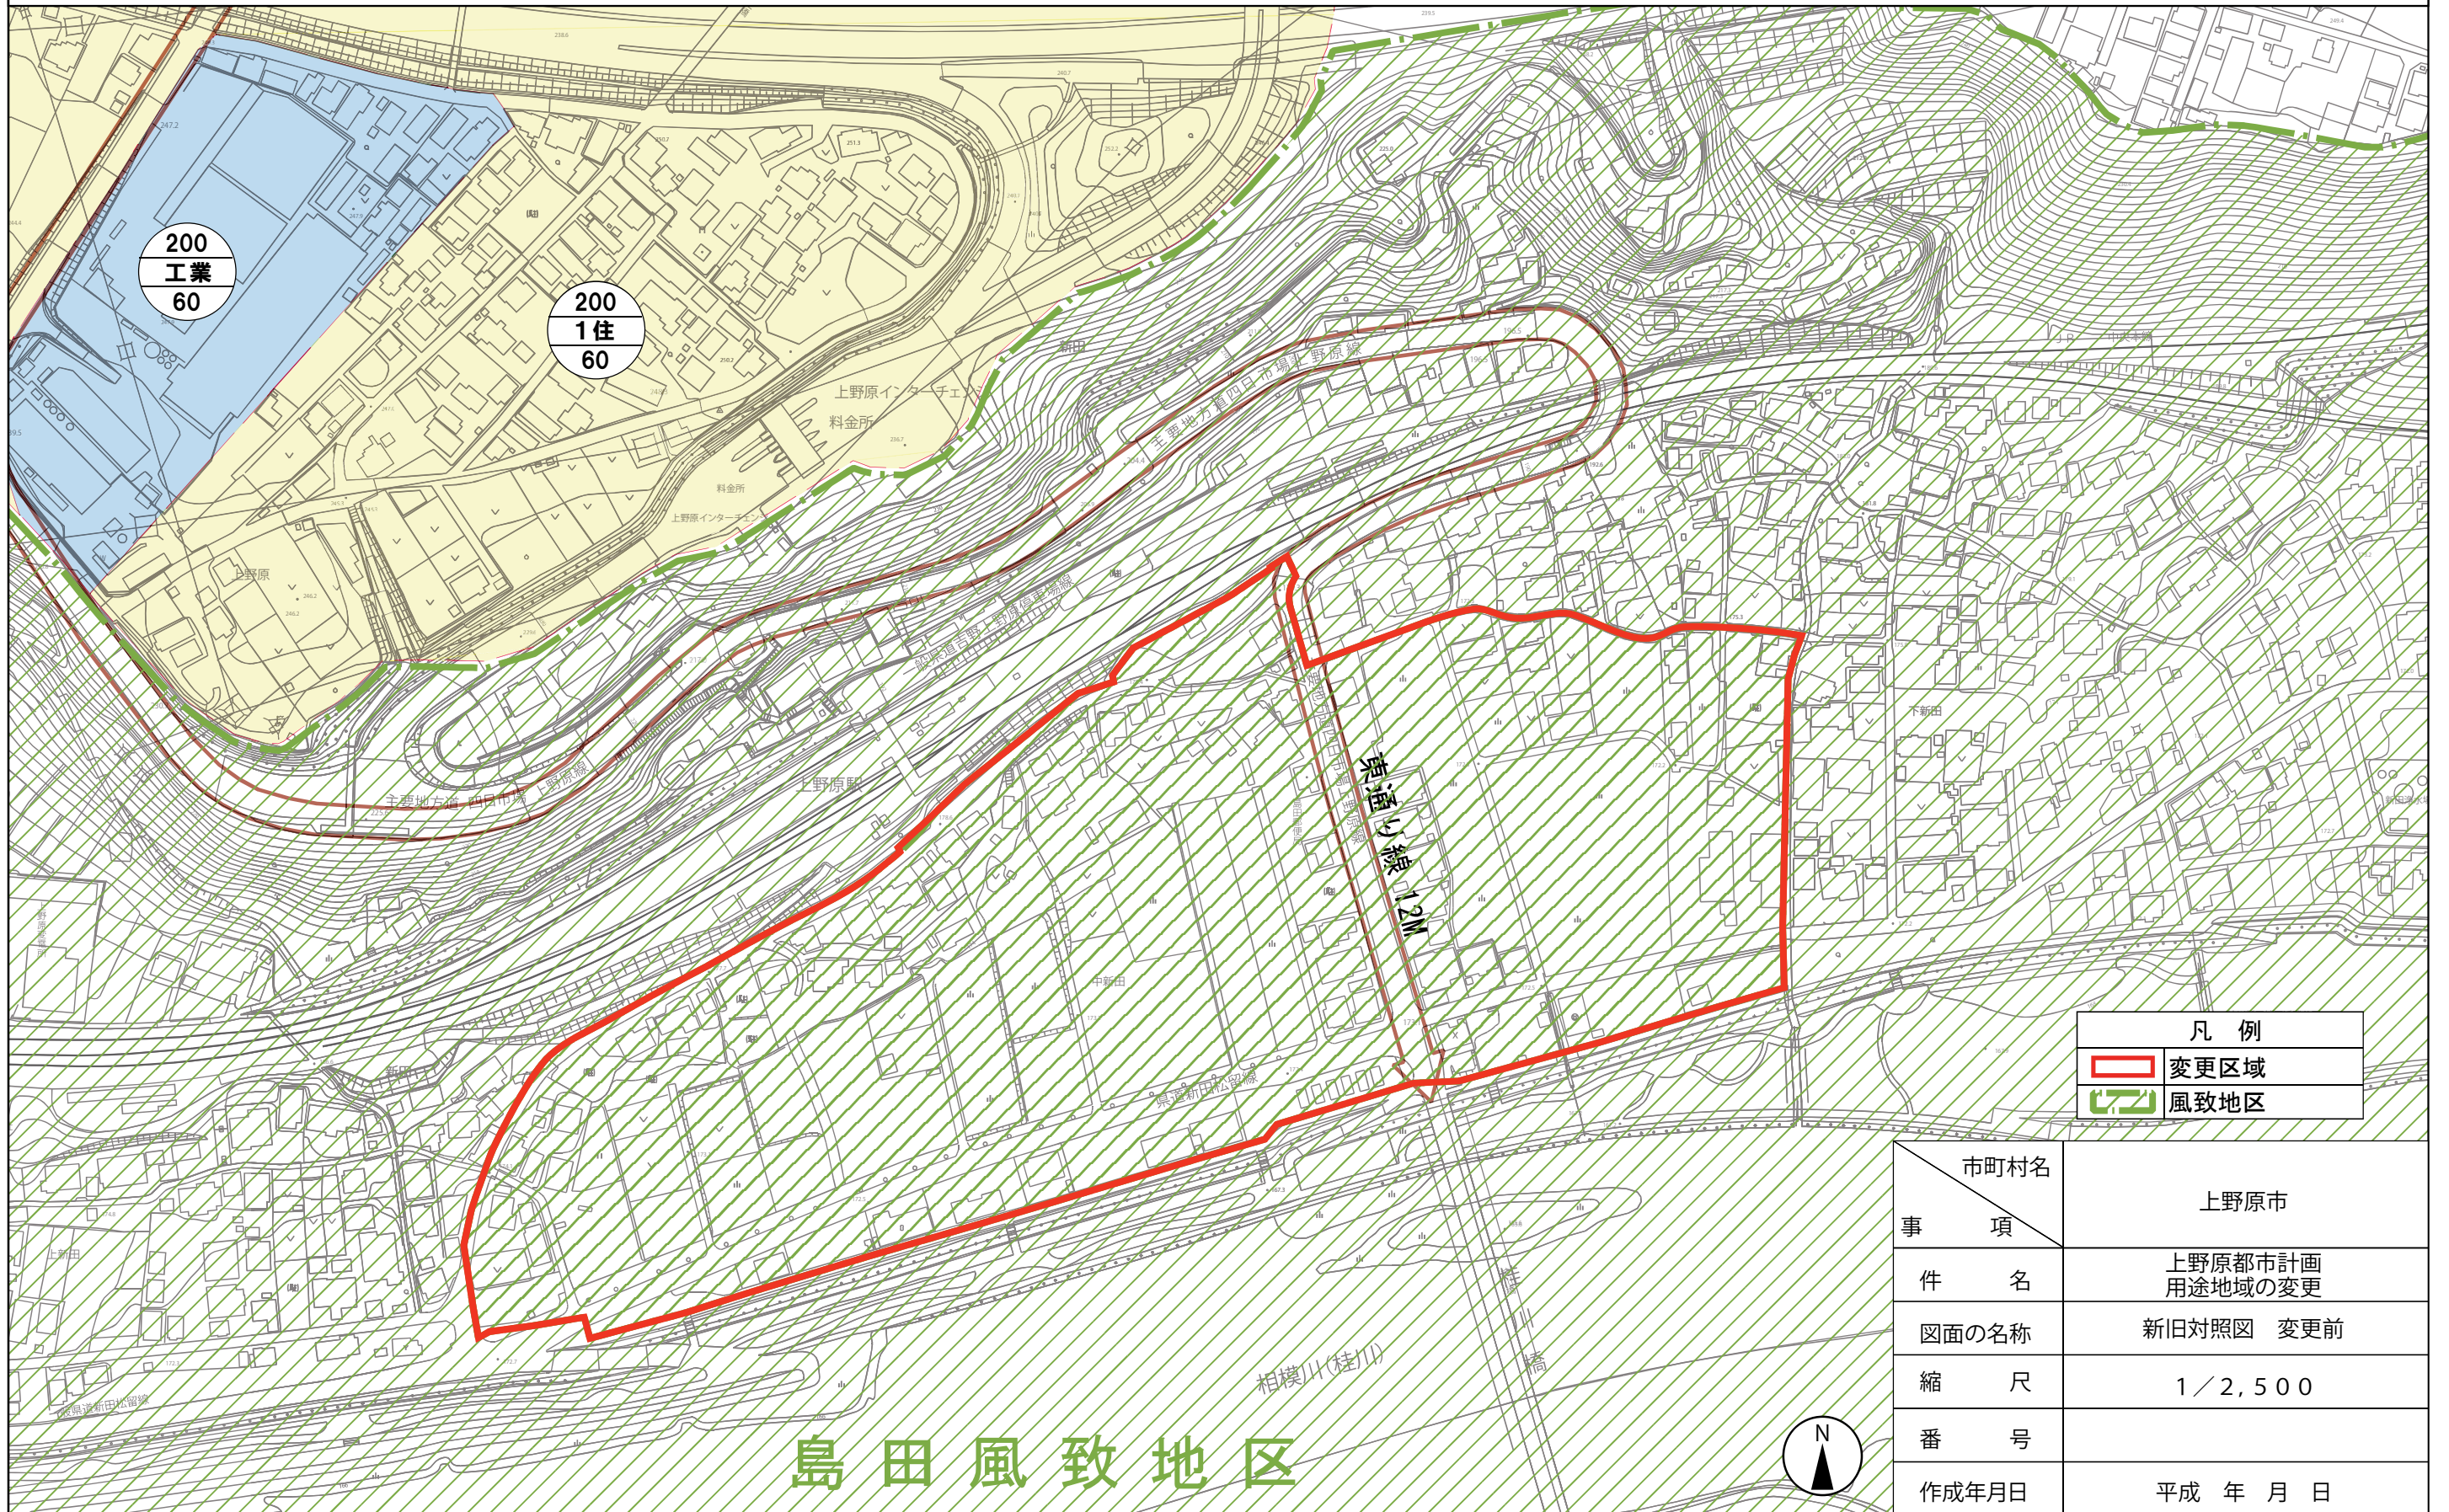

上野原都市計画用途地域 新旧対照図（変更前）

[上野原市決定]

凡例	
	変更区域
	風致地区

市町村名	上野原市
事項	上野原都市計画用途地域の変更
件名	新旧対照図 変更前
図面の名称	1/2,500
縮尺	
番号	平成 年 月 日
作成年月日	

島田風致地区