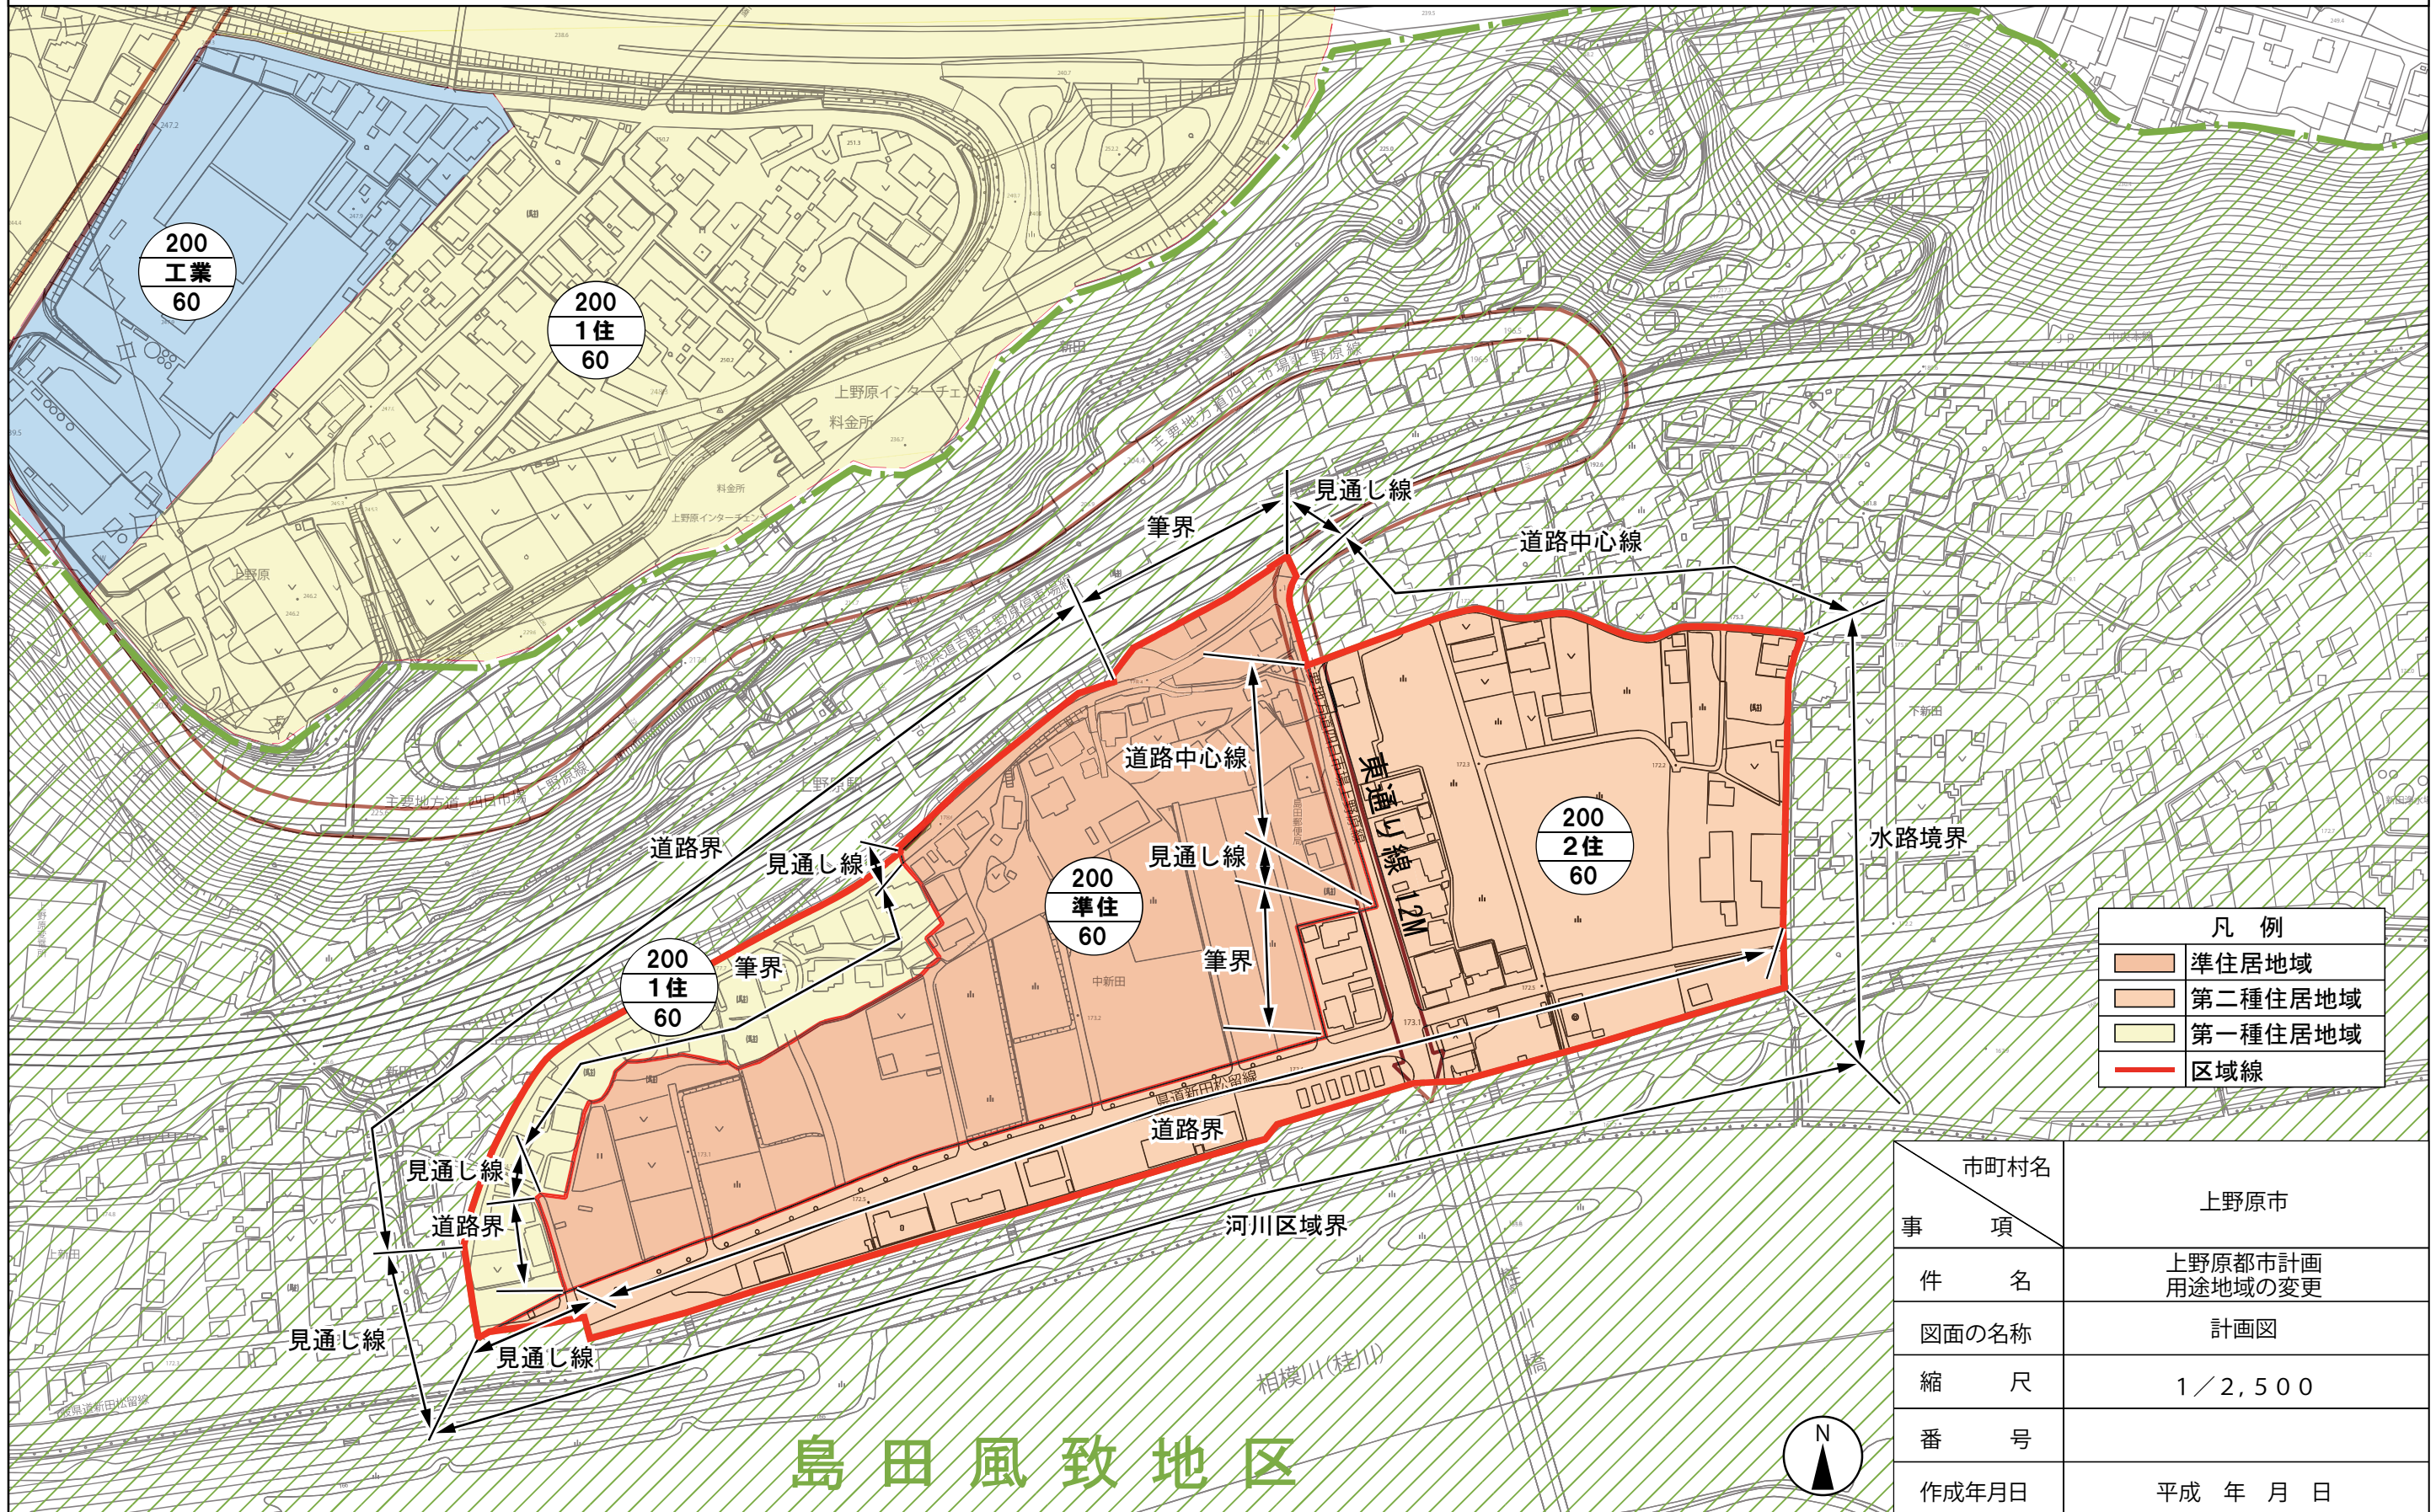

上野原都市計画用途地域 上野原駅周辺地区 計画図

[上野原市決定]

凡例	
<span style="display:inline-block; width:15px; height:10px; background-color:lightorange;"></span>	準住居地域
<span style="display:inline-block; width:15px; height:10px; background-color:orange;"></span>	第二種住居地域
<span style="display:inline-block; width:15px; height:10px; background-color:yellow;"></span>	第一種住居地域
<span style="display:inline-block; width:15px; border-bottom:2px solid red;"></span>	区域線

市町村名	上野原市
事項	上野原都市計画用途地域の変更
件名	上野原都市計画用途地域の変更
図面の名称	計画図
縮尺	1/2,500
番号	
作成年月日	平成 年 月 日

島田風致地区