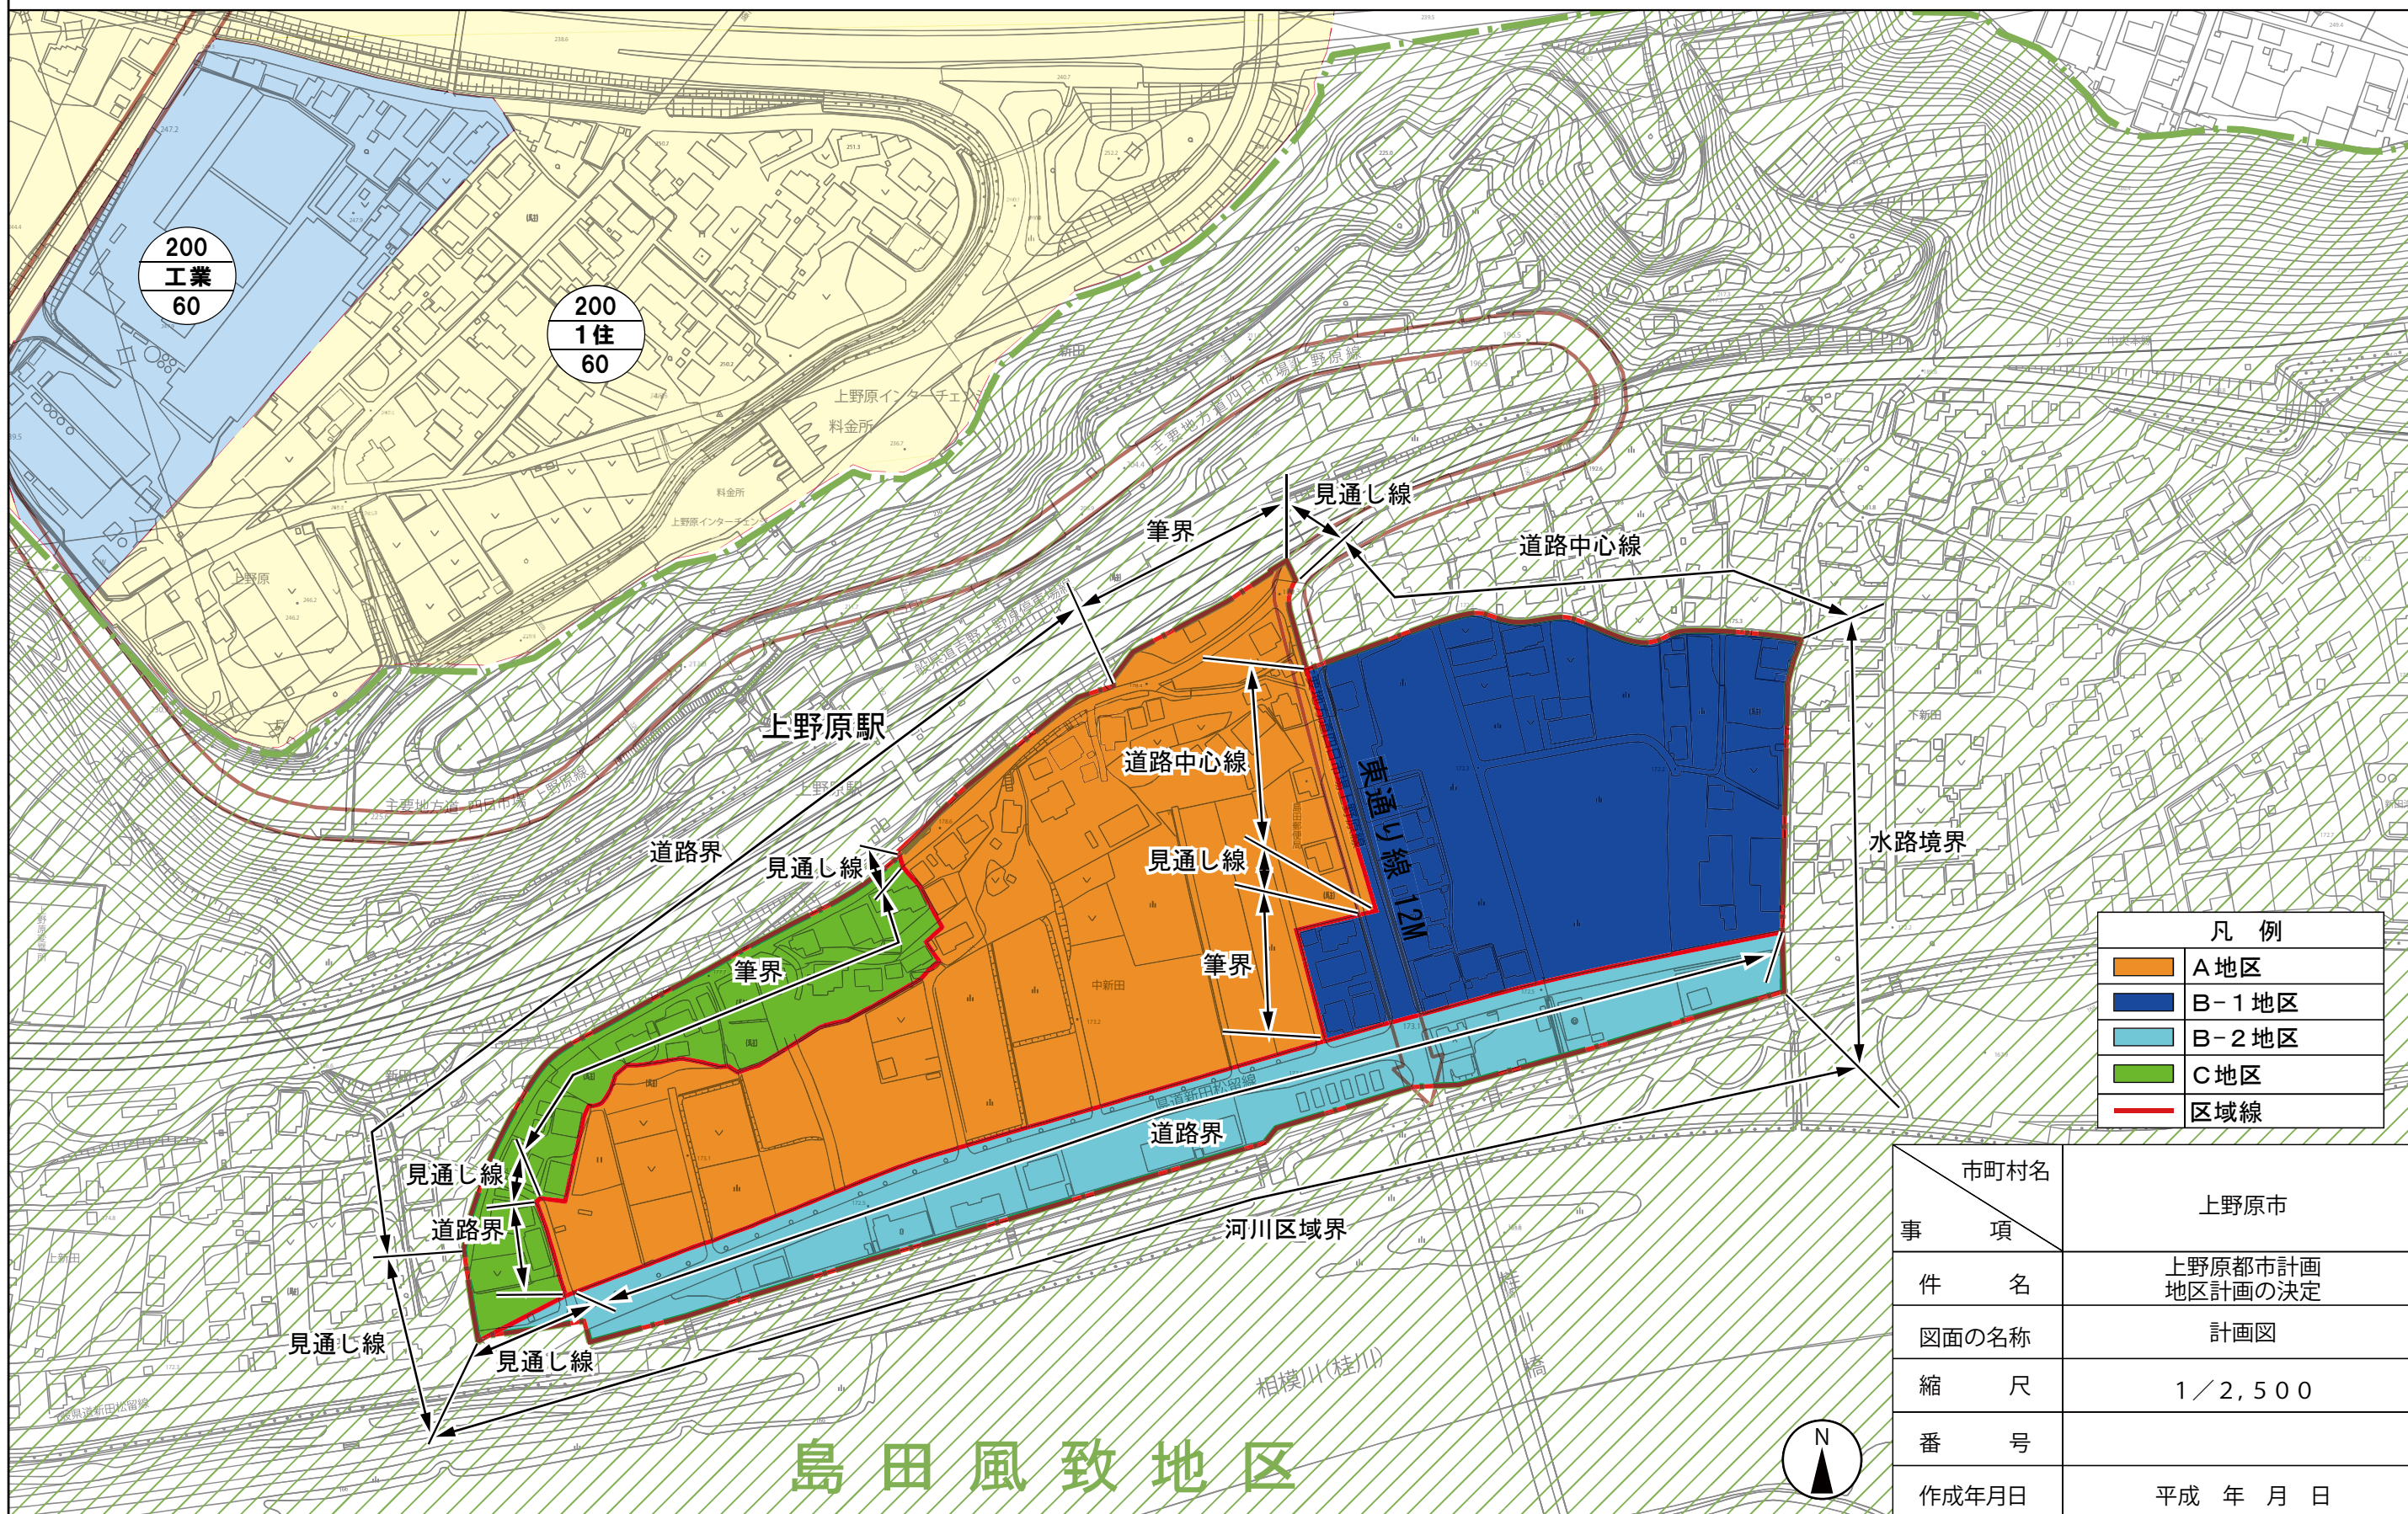

上野原都市計画地区計画 上野原駅周辺地区 計画図

[上野原市決定]

凡例	
<span style="display:inline-block; width:15px; height:10px; background-color:orange;"></span>	A地区
<span style="display:inline-block; width:15px; height:10px; background-color:darkblue;"></span>	B-1地区
<span style="display:inline-block; width:15px; height:10px; background-color:lightblue;"></span>	B-2地区
<span style="display:inline-block; width:15px; height:10px; background-color:green;"></span>	C地区
<span style="display:inline-block; width:15px; border-bottom:1px solid red;"></span>	区域線

市町村名	上野原市
事項	上野原市計画地区計画の決定
件名	上野原都市計画地区計画の決定
図面の名称	計画図
縮尺	1/2,500
番号	
作成年月日	平成 年 月 日

島田風致地区