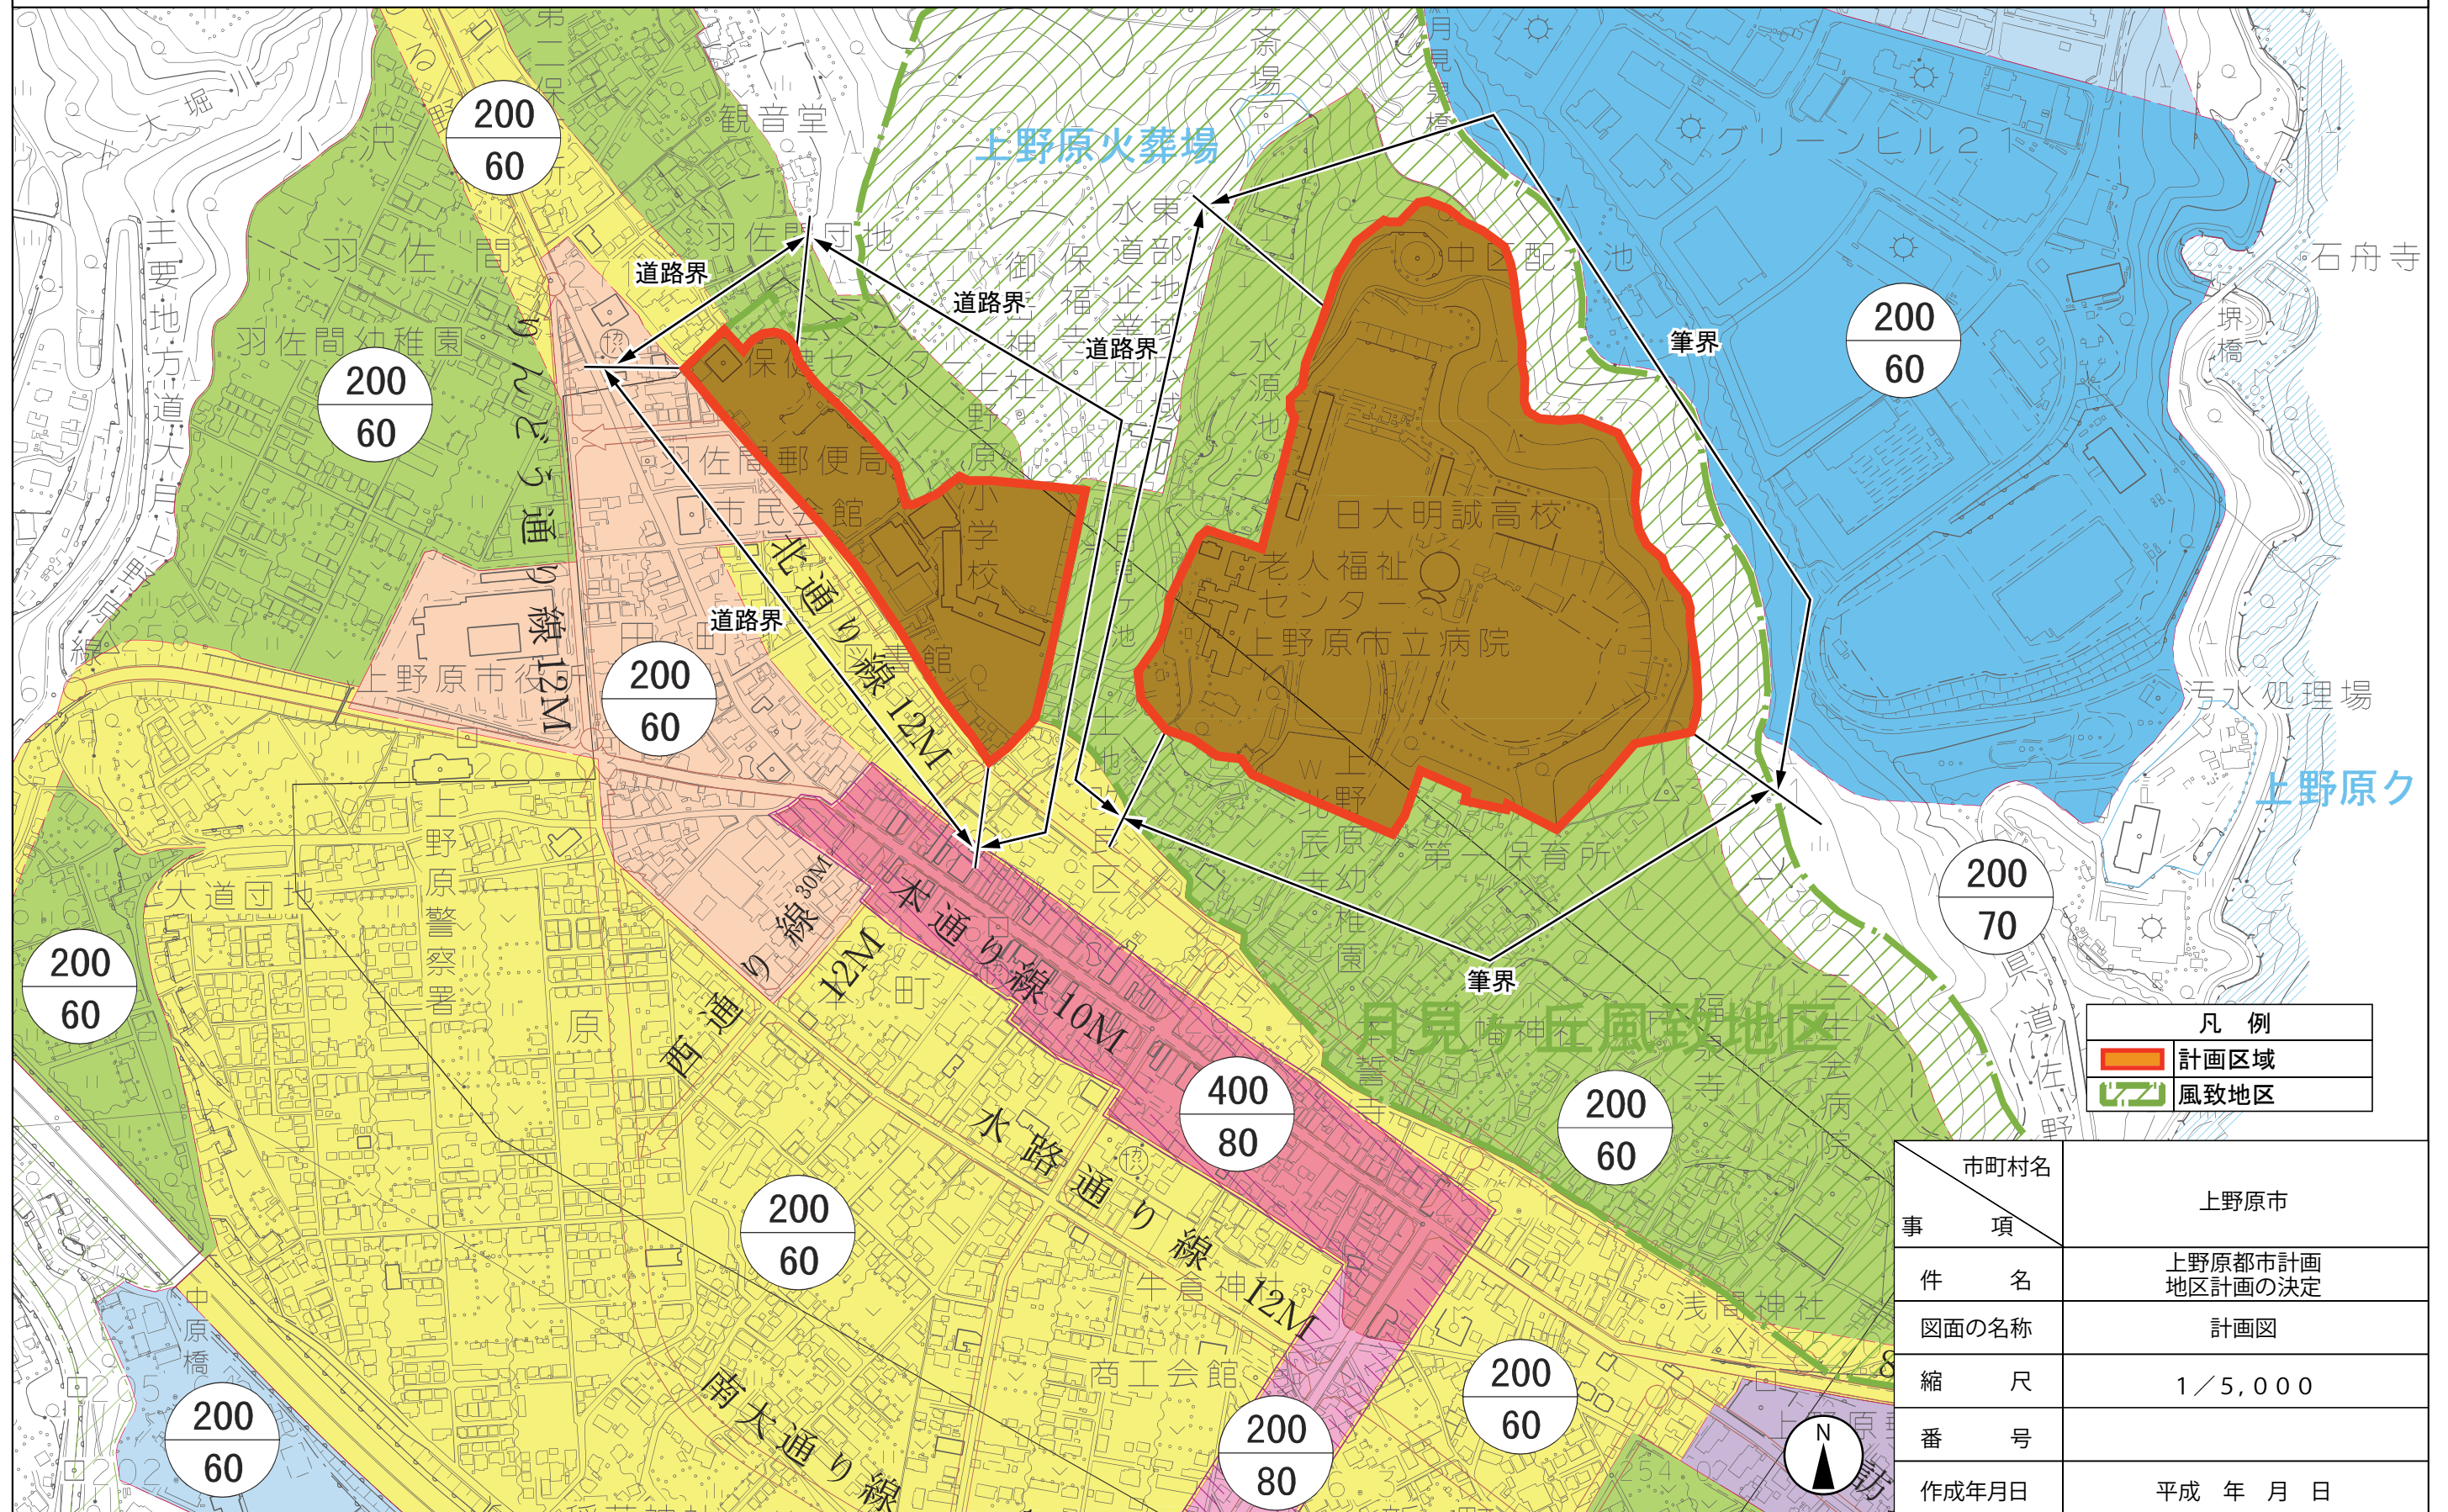

上野原都市計画地区計画 シビックゾーン周辺地区地区計画 計画図

[上野原市決定]

凡例	
	計画区域
	風致地区

市町村名	上野原市
事項	上野原都市計画地区計画の決定
件名	上野原都市計画地区計画の決定
図面の名称	計画図
縮尺	1/5,000
番号	
作成年月日	平成 年 月 日