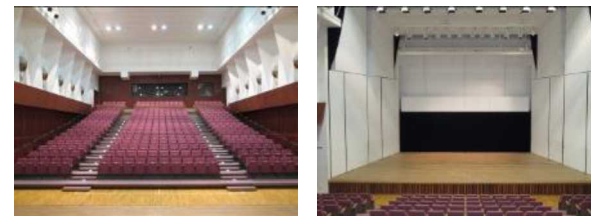

多目的ホール

席数 346席 (母子室3席含む)
舞台 約84㎡ (上底10m 下底13m 奥行7m)