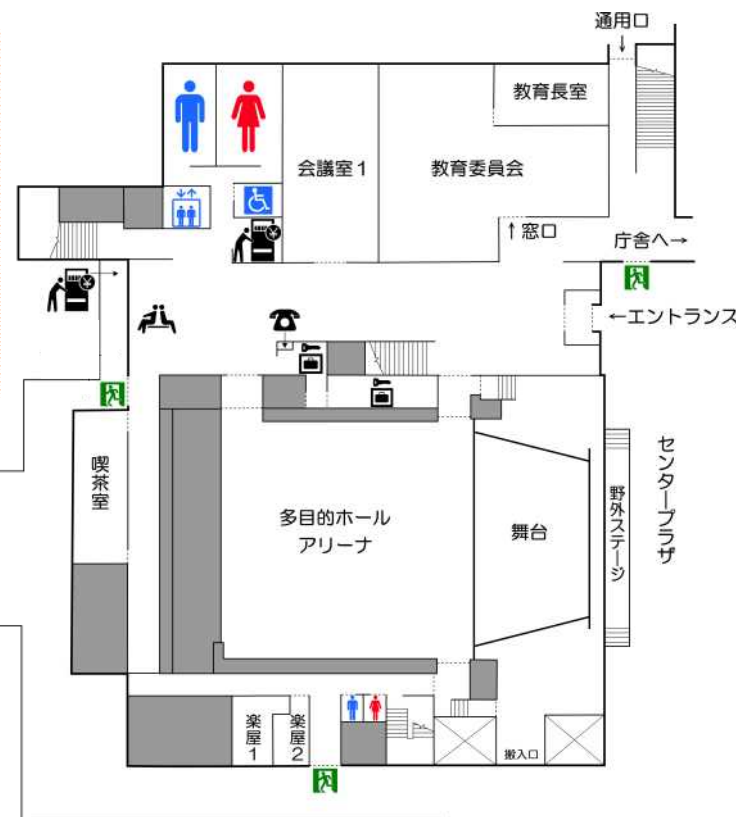

### 会議室1

席数 51席 (机17台)  
約84㎡ (6m×12.5m)  
設備 ホワイトボード  
展示用スポットライト

### 楽屋1

約8㎡

### 楽屋2

約10.5㎡

- 非常口
- トイレ
- 多目的トイレ
- エレベーター
- コインロッカー
- 公衆電話
- 休憩スペース

# 文化ホール2階