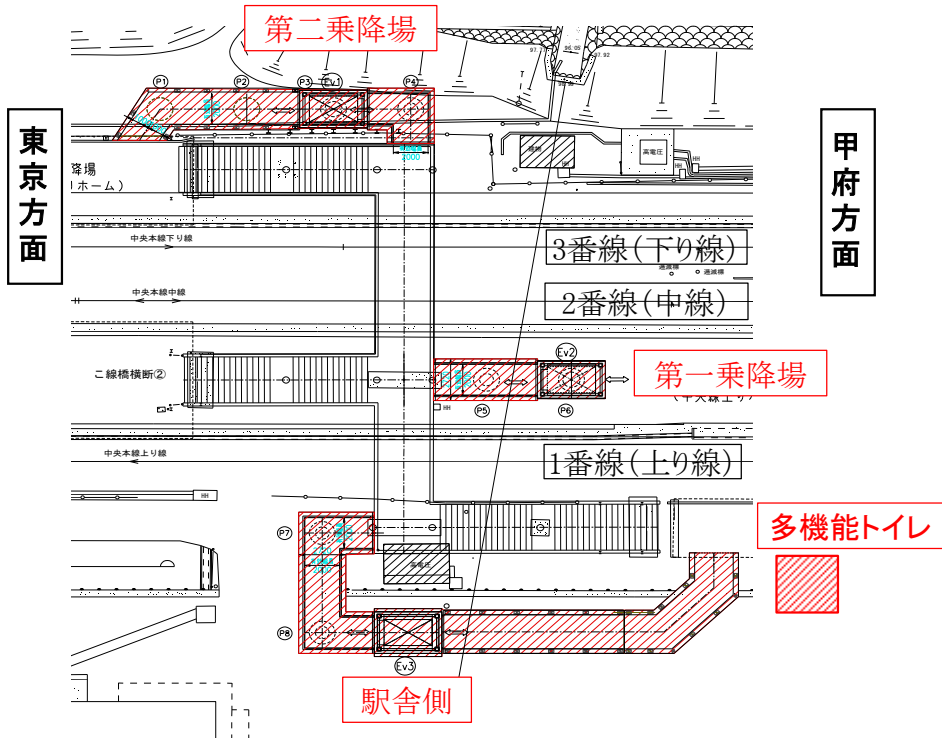

四方津駅

位置図

写真

駅舎側

第二乗降場

多機能トイレ

第一乗降場